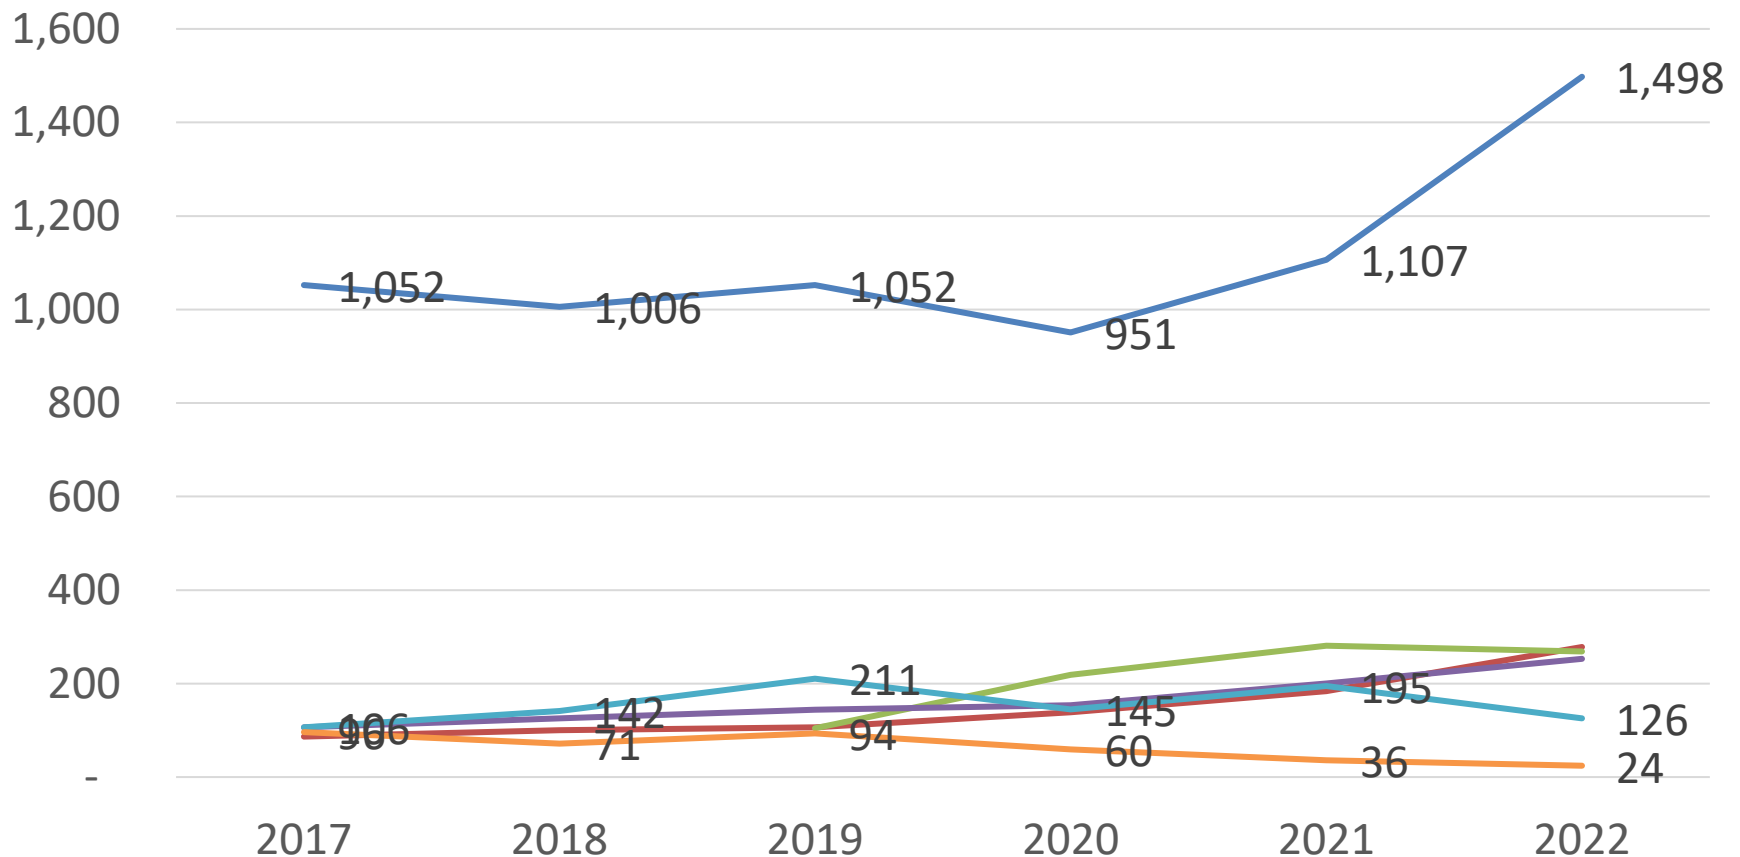

Next steps: думаємо про додану вартість і доступ на ринки збуту

Wheat flour exports, USD million